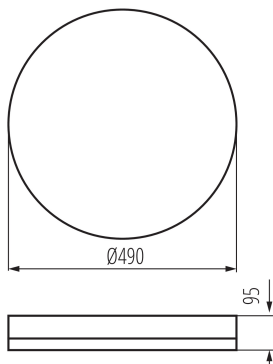

DANE LOGISTYCZNE:

Jednostka miary: sztuka

Jak pakowane: 5

Ilość sztuk w opakowaniu pośrednim: 1

Ilość sztuk w opakowaniu zbiorczym: 5

Masa jednostkowa netto [g]: 1190

Gramatura [g]: 1870

Długość opakowania jednostkowego [cm]: 52.5

Szerokość opakowania jednostkowego [cm]: 10

Wysokość opakowania jednostkowego [cm]: 52.5

Waga kartonu [kg]: 9.35

Szerokość kartonu [cm]: 52.5

Wysokość kartonu [cm]: 54.5

Długość kartonu [cm]: 54.5

Objętość kartonu [m³]: 0.155938