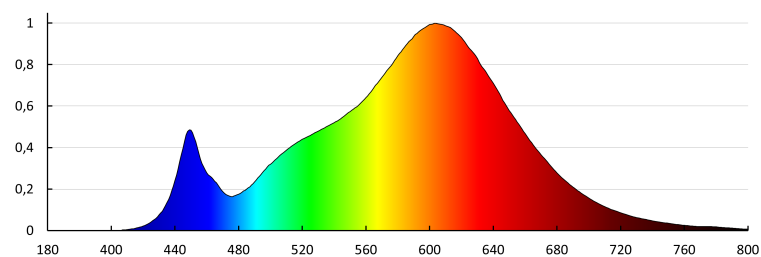

Szerokość opakowania jednostkowego [cm]: 10

Wysokość opakowania jednostkowego [cm]: 52.5

Waga kartonu [kg]: 9.35

Szerokość kartonu [cm]: 52.5

Wysokość kartonu [cm]: 54.5

Długość kartonu [cm]: 54.5

Objętość kartonu [m³]: 0.155938