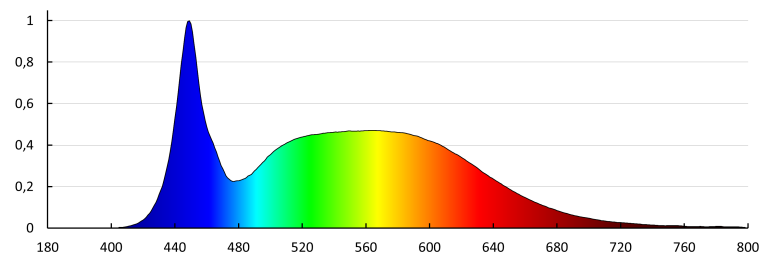

Szerokość opakowania jednostkowego [cm]: 10

Wysokość opakowania jednostkowego [cm]: 52.5

Waga kartonu [kg]: 9.35

Szerokość kartonu [cm]: 52.5

Wysokość kartonu [cm]: 54.5

Długość kartonu [cm]: 54.5

Objętość kartonu [m³]: 0.155938