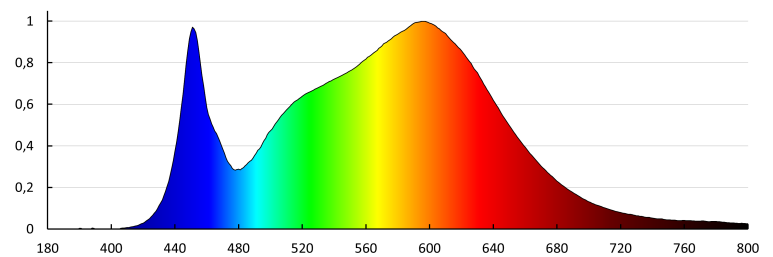

37325 AMAZI LED 17,5W NW B

Plafoniera LED

Kąt świecenia [°]: 120

Skuteczność świetlna lampy [lm/W]: 53

Zakres temperatury otoczenia, na którą może być narażony wyrób [°C]: 5÷25

Materiał obudowy: metal

Rodzaj przyłącza: kostka śrubowa

Zakres przekrojów stosowanych przewodów [mm²]: 1,5

Stopień IP: 20