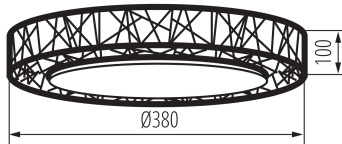

37325 AMAZI LED 17,5W NW B

Plafoniera LED