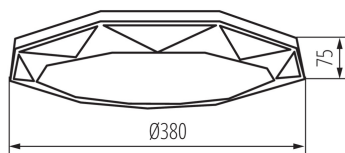

37321 CARVO LED 17,5W NW

LED плафониера

Kanlux CARVO LED е плафон, чиято форма напомня шлифован диамант. Елегантните, геометрични форми ще подхождат на модерния интериор, а фината светлина на плафона ще освети по-малки и средни стаи.

ОБЩИ ДАННИ:

Цвят: бял

Място на монтаж: за монтаж върху таван

Място на приложение: на закрито

Минимално разстояние от осветявания обект: 0,5m

Възможност за използване с димер: не

Височина [mm]: 70

Диаметър [mm]: 380

Интегриран LED източник на светлина: да

ТЕХНИЧЕСКИ ДАННИ:

Номинално напрежение [V]: 220-240 AC

Номинална честота [Hz]: 50

Максимална мощност [W]: 17,5

Категория на защита от токов удар: I

Материал на дифузера: пластмаса

Източник на светлина: LED

Вид диод: LED SMD

Светлинен поток [lm]: 1320

Цвят на светлината: бяла

Корелираната цветна температура [K]: 4000

Устойчивост на цвета в елипсите на Макадам: 6

Индекс на цвето предаване: 80

Експлоатационен срок на лампата [h]: 25000

Брой цикли вкл. / изкл.: ≥ 20000

Ъгъл на светене [°]: 120

Светлинна ефективност на лампата [lm/W]: 75

Обхват на околната температура, на която може да бъде изложен продуктът [°C]: 5÷25

Материал на корпуса: метал

Вид присъединение: клеморед с винтови клеми

Обхват на напречните сечения на използваните кабели [mm²]: 1,5

Степен на защита IP: 20