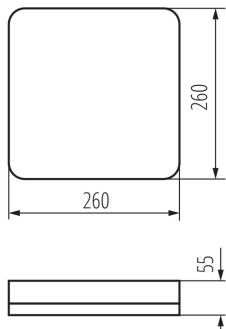

LED плафониера