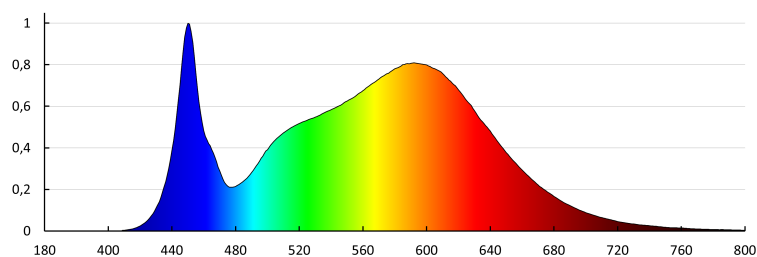

ДОПЪЛНИТЕЛНА ИНФОРМАЦИЯ:

- 5-годишна Гаранция при спазване на гаранционните условия, достъпни в уебсайта