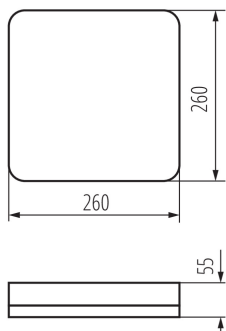

LED плафониера