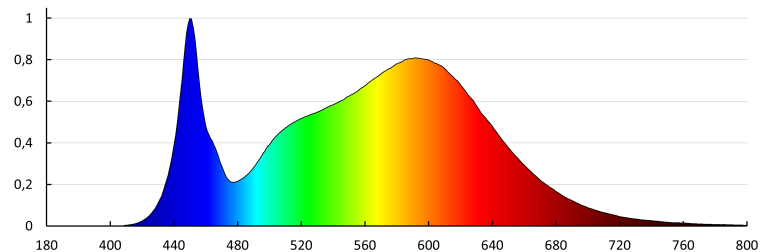

условия, достъпни в уебсайта