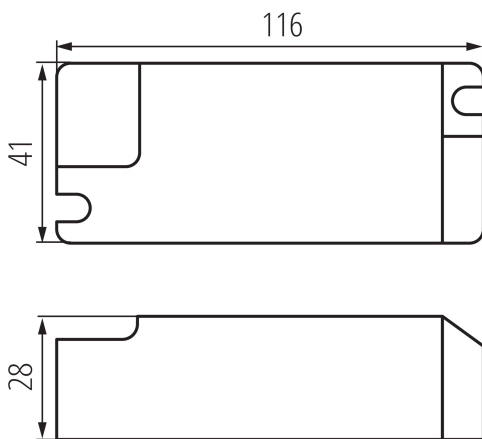

37270 BLINGO DRV 40W ON-OFF

Zasilacz LED

5905339372703

Zasilacz BLINGO DRV 40W ON-OFF, przeznaczony do paneli Kanlux BLINGO (37265, 37266), oferuje podstawowy sposób sterowania oświetleniem w trybie włącz-wyłącz. Zapewnia niezawodną pracę opraw, idealny do prostych instalacji, gdzie wystarczy klasyczne zarządzanie światłem bez potrzeby dodatkowej regulacji.

PARAMETRY PRODUKTU:

Kolor: biały

Miejsce zastosowania: wewnątrz

Możliwość współpracy ze ściemniaczem: nie

Sprawność zasilacza [%]: 88

Długość [mm]: 116

Szerokość [mm]: 41

Wysokość [mm]: 28

Napięcie znamionowe [V]: 220-240 AC

Prąd znamionowy [A]: 0,28

Częstotliwość znamionowa [Hz]: 50

λ : 0,95

Moc maksymalna [W]: 40

Klasa ochronności przed porażeniem elektrycznym: II

Materiał: tworzywo sztuczne

Rodzaj przyłącza: kostka przyłączeniowa

Zakres przekrojów stosowanych przewodów [mm²]: 0,75-1,0

Rodzaj zasilacza: stałoprądowy

Maksymalna temperatura Ta [°C]: 45

Napięcie wejściowe - PRI [V]: 220-240

Napięcie wyjściowe - SEC [V]: 33-40

Prąd wyjściowy - SEC [mA]: 1100

Stopień IP: 20

Tc [°C]: 85

DANE LOGISTYCZNE:

Jednostka miary: sztuka

Jak pakowane: 50

Ilość sztuk w opakowaniu pośrednim: 1

Ilość sztuk w opakowaniu zbiorczym: 50

Masa jednostkowa netto [g]: 106

Gramatura [g]: 128

Długość opakowania jednostkowego [cm]: 14.5

Szerokość opakowania jednostkowego [cm]: 6

Wysokość opakowania jednostkowego [cm]: 3.5

Waga kartonu [kg]: 6.4