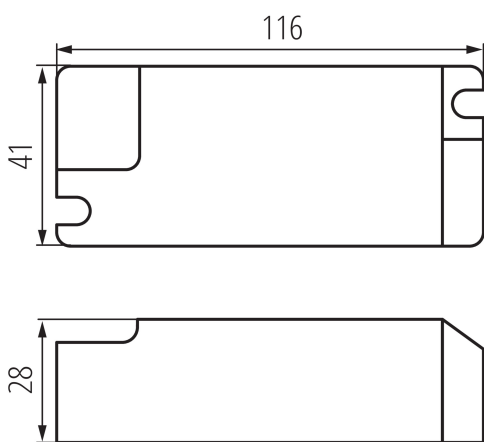

37269 BLINGO DRV 32W ON-OFF

Zasilacz LED

5905339372697

Zasilacz BLINGO DRV 32W ON-OFF, przeznaczony do paneli Kanlux BLINGO (37265, 37266), oferuje podstawowy sposób sterowania oświetleniem w trybie włącz-wyłącz. Zapewnia niezawodną pracę opraw, idealny do prostych instalacji, gdzie wystarczy klasyczne zarządzanie światłem bez potrzeby dodatkowej regulacji.

DANE OGÓLNE:

Kolor: biały

Miejsce zastosowania: wewnątrz

Możliwość współpracy ze ściemniaczem: nie

Sprawność zasilacza [%]: 88

Długość [mm]: 116

Szerokość [mm]: 41

Wysokość [mm]: 28

DANE TECHNICZNE:

Napięcie znamionowe [V]: 220-240 AC

Prąd znamionowy [A]: 0,26

Częstotliwość znamionowa [Hz]: 50

λ : 0,95

Moc maksymalna [W]: 32

Klasa ochronności przed porażeniem elektrycznym: II

Materiał: tworzywo sztuczne

Rodzaj przyłącza: kostka przyłączeniowa

Zakres przekrojów stosowanych przewodów [mm²]: 0,75-1,0

Rodzaj zasilacza: stałoprądowy

Maksymalna temperatura Ta [°C]: 45

Napięcie wejściowe - PRI [V]: 220-240

Napięcie wyjściowe - SEC [V]: 33-40

Prąd wyjściowy - SEC [mA]: 850

Stopień IP: 20

Tc [°C]: 85

DANE LOGISTYCZNE:

Jednostka miary: sztuka

Jak pakowane: 50

Ilość sztuk w opakowaniu pośrednim: 1

Ilość sztuk w opakowaniu zbiorczym: 50

Masa jednostkowa netto [g]: 106

Gramatura [g]: 128

Długość opakowania jednostkowego [cm]: 14.5

Szerokość opakowania jednostkowego [cm]: 6