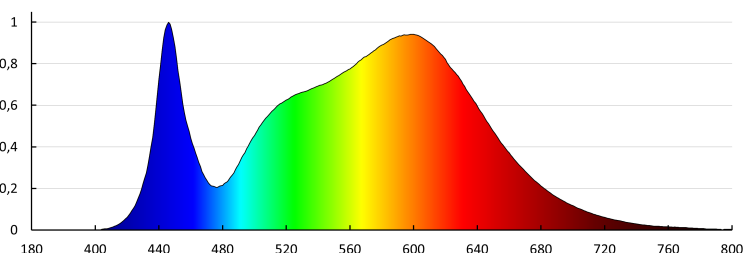

ДОПЪЛНИТЕЛНА ИНФОРМАЦИЯ:

- 5-годишна Гаранция при спазване на гаранционните условия, достъпни в уебсайта
- LED панел без захранващо устройство в комплекта.
- За правилната работа се изисква използването на съответно захранващо устройство за LED, достъпно в офертата на KANLUX