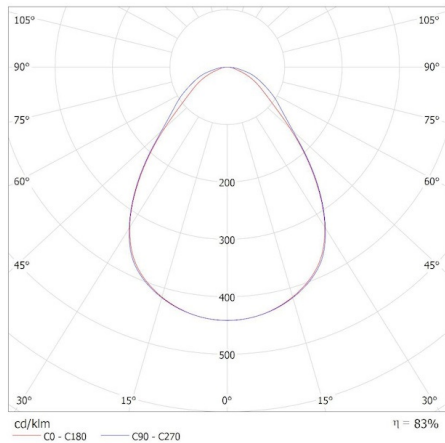

37265 BLINGO U E125LM 60NW

LED панел за скрит монтаж без включено захранване

KANLUX S.A. (kat 37265) BLINGO U E125LM 60NW / Krzywa rozsywu światła (biegunowo)