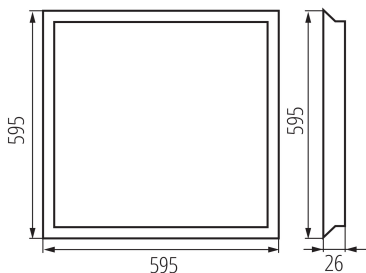

5905339372659

Панелите Kanlux BLINGO CV (BLINGO U) са с микропризматична структура на абажура, което намалява ефекта на заслепяване (по-нисък UGR индекс). Предимството им е и издръжливост от 50 000 часа и 5 години гаранция. Панелите Kanlux BLINGO CV (BLINGO U) нямат включено захранване, те могат да бъдат оборудвани със специални захранващи устройства Kanlux с опция за управление (също DALI) или функцията ON-OFF.

ОБЩИ ДАННИ:

Цвят: бял

Място на монтаж: за вграждане в таван

Място на приложение: на закрито

Минимално разстояние от осветявания обект: 0,5m

Продуктът не е подходящ за прикриване с термоизолационен материал: да

Захранващо устройство, включено в комплекта: не

Driver [index]: 37269 (850mA); 37270 (1100mA)

Дължина [mm]: 595

Широчина [mm]: 595

Височина [mm]: 26

Съдържание на живак в лампата [mg]: 0

Интегриран LED източник на светлина: да

ТЕХНИЧЕСКИ ДАННИ:

Захранващ ток [mA]: 850/1100

Максимална мощност [W]: max 36

Категория на защита от токов удар: III

Материал на дифузера: пластмаса

Вид диод: LED SMD

Светлинен поток на осветителното тяло [lm]: 4000 (850mA); 5000 (1100mA)

Полезния светлинен поток на светлинния източник Φuse [LM]: 6 x 1000

Полезния светлинен поток на светлинния източник Φuse [LM]: в сфера

Цвят на светлината: бяла

Корелираната цветна температура [K]: 4000

Устойчивост на цвета в елипсите на Макадам: 6

Индекс на цвето предаване: 80

Експлоатационен срок на лампата [h]: 50000