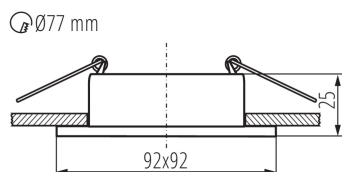

Пръстен на точково осветително тяло

unique
LIGHT
effect

MODULAR
frame

Kanlux FELINE DSL са квадратни, елегантни капси за таван. На ваше разположение са 6 различни цветови варианта, които можете да съобразите с интериора, където ще се превърнат във видима декорация.

ОБЩИ ДАННИ:

Цвят: златен / бял

Място на монтаж: за вграждане в таван

Място на приложение: на закрито

Минимално разстояние от осветявания обект: 0,5m

декоративен пръстен без керамична фасунга: да

Продуктът не е подходящ за прикриване с

термоизолационен материал: да

Дължина [mm]: 92

Широчина [mm]: 92

Височина [mm]: 25

Монтажен отвор [mm]: Ø77

ТЕХНИЧЕСКИ ДАННИ:

Номинално напрежение [V]: 12 AC; 12 DC; 220-240 AC

Максимална мощност [W]: max 10

Категория на защита от токов удар: II/III

Източник на светлина: MR16/PAR16

източник на светлина включен в комплекта: не

Цокъл: Gx5,3/GU10

Обхват на околната температура, на която може да бъде

изложен продуктът [°C]: 5÷25

Материал на корпуса: сплав на алуминий

Ъглова настройка на осветителното тяло: none

Степен на защита IP: 20