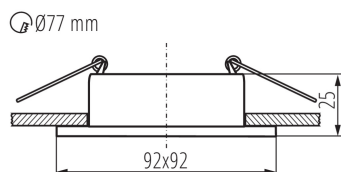

Пръстен на точково осветително тяло

unique
LIGHT
effect

MODULAR
frame

Kanlux FELINE DSL са квадратни, елегантни капси за таван. На ваше разположение са 6 различни цветови варианта, които можете да съобразите с интериора, където ще се превърнат във видима декорация.

ОБЩИ ДАННИ:

Цвят: черен/бял

Място на монтаж: за вграждане в таван

Място на приложение: на закрито

Минимално разстояние от осветявания обект: 0,5m

декоративен пръстен без керамична фасунга: да

Продуктът не е подходящ за прикриване с

термоизолационен материал: да

Дължина [mm]: 92

Широчина [mm]: 92

Височина [mm]: 25

Монтажен отвор [mm]: Ø77

ТЕХНИЧЕСКИ ДАННИ:

Номинално напрежение [V]: 12 AC; 12 DC; 220-240 AC

Максимална мощност [W]: max 10

Категория на защита от токов удар: II/III

Източник на светлина: MR16/PAR16

източник на светлина включен в комплекта: не

Цокъл: Gx5,3/GU10

Обхват на околната температура, на която може да бъде

изложен продуктът [°C]: 5÷25

Материал на корпуса: сплав на алуминий

Ъглова настройка на осветителното тяло: none

Степен на защита IP: 20