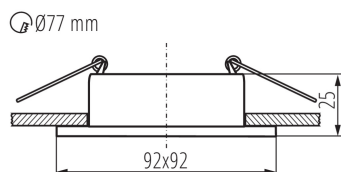

Пръстен на точково осветително тяло

unique
LIGHT
effect

MODULAR
frame

Kanlux FELINE DSL са квадратни, елегантни капси за таван. На ваше разположение са 6 различни цветови варианта, които можете да съобразите с интериора, където ще се превърнат във видима декорация.

ОБЩИ ДАННИ:

Цвят: бял

Място на монтаж: за вграждане в таван

Място на приложение: на закрито

Минимално разстояние от осветявания обект: 0,5m
декоративен пръстен без керамична фасунга: да

Продуктът не е подходящ за прикриване с термоизолационен материал: да

Дължина [mm]: 92

Широчина [mm]: 92

Височина [mm]: 25

Монтажен отвор [mm]: Ø77

ТЕХНИЧЕСКИ ДАННИ:

Номинално напрежение [V]: 12 AC; 12 DC; 220-240 AC

Максимална мощност [W]: max 10

Категория на защита от токов удар: II/III

Източник на светлина: MR16/PAR16

източник на светлина включен в комплекта: не

Цокъл: Gx5,3/GU10

Обхват на околната температура, на която може да бъде изложен продуктът [°C]: 5÷25

Материал на корпуса: сплав на алуминий

Ъглова настройка на осветителното тяло: none

Степен на защита IP: 20