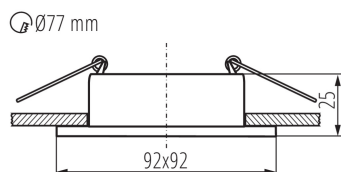

Пръстен на точково осветително тяло

unique
LIGHT
effect

MODULAR
frame

Kanlux FELINE DSL са квадратни, елегантни капси за таван. На ваше разположение са 6 различни цветови варианта, които можете да съобразите с интериора, където ще се превърнат във видима декорация.

ОБЩИ ДАННИ:

Цвят: бял/черен

Място на монтаж: за вграждане в таван

Място на приложение: на закрито

Минимално разстояние от осветявания обект: 0,5m
декоративен пръстен без керамична фасунга: да

Продуктът не е подходящ за прикриване с термоизолационен материал: да

Дължина [mm]: 92

Широчина [mm]: 92

Височина [mm]: 25

Монтажен отвор [mm]: Ø77

ТЕХНИЧЕСКИ ДАННИ:

Номинално напрежение [V]: 12 AC; 12 DC; 220-240 AC

Максимална мощност [W]: max 10

Категория на защита от токов удар: II/III

Източник на светлина: MR16/PAR16

източник на светлина включен в комплекта: не

Цокъл: Gx5,3/GU10

Обхват на околната температура, на която може да бъде изложен продуктът [°C]: 5÷25

Материал на корпуса: сплав на алуминий

Ъглова настройка на осветителното тяло: none

Степен на защита IP: 20