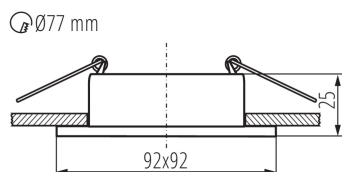

Пръстен на точково осветително тяло

unique
LIGHT
effect

MODULAR
frame

Kanlux FELINE DSL са квадратни, елегантни капси за таван. На ваше разположение са 6 различни цветови варианта, които можете да съобразите с интериора, където ще се превърнат във видима декорация.

ОБЩИ ДАННИ:

Цвят: златен / черен

Място на монтаж: за вграждане в таван

Място на приложение: на закрито

Минимално разстояние от осветявания обект: 0,5m

декоративен пръстен без керамична фасунга: да

Продуктът не е подходящ за прикриване с

термоизолационен материал: да

Дължина [mm]: 92

Широчина [mm]: 92

Височина [mm]: 25

Монтажен отвор [mm]: Ø77

ТЕХНИЧЕСКИ ДАННИ:

Номинално напрежение [V]: 12 AC; 12 DC; 220-240 AC

Максимална мощност [W]: max 10

Категория на защита от токов удар: II/III

Източник на светлина: MR16/PAR16

източник на светлина включен в комплекта: не

Цокъл: Gx5,3/GU10

Обхват на околната температура, на която може да бъде

изложен продуктът [°C]: 5÷25

Материал на корпуса: сплав на алуминий

Ъглова настройка на осветителното тяло: none

Степен на защита IP: 20