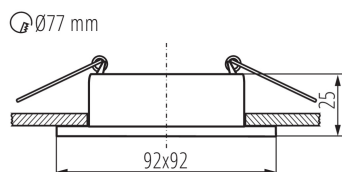

Пръстен на точково осветително тяло

unique
LIGHT
effect

MODULAR
frame

Kanlux FELINE DSL са квадратни, елегантни капси за таван. На ваше разположение са 6 различни цветови варианта, които можете да съобразите с интериора, където ще се превърнат във видима декорация.

ОБЩИ ДАННИ:

Цвят: черен

Място на монтаж: за вграждане в таван

Място на приложение: на закрито

Минимално разстояние от осветявания обект: 0,5m
декоративен пръстен без керамична фасунга: да

Продуктът не е подходящ за прикриване с термоизолационен материал: да

Дължина [mm]: 92

Широчина [mm]: 92

Височина [mm]: 25

Монтажен отвор [mm]: Ø77

ТЕХНИЧЕСКИ ДАННИ:

Номинално напрежение [V]: 12 AC; 12 DC; 220-240 AC

Максимална мощност [W]: max 10

Категория на защита от токов удар: II/III

Източник на светлина: MR16/PAR16

източник на светлина включен в комплекта: не

Цокъл: Gx5,3/GU10

Обхват на околната температура, на която може да бъде изложен продуктът [°C]: 5÷25

Материал на корпуса: сплав на алуминий

Ъглова настройка на осветителното тяло: none

Степен на защита IP: 20