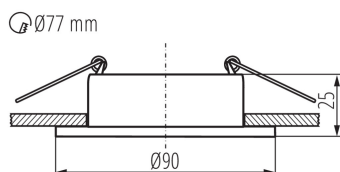

Пръстен на точково осветително тяло

unique
LIGHT
effect

MODULAR
frame

Kanlux FELINE DSO са кръгли, елегантни капси за таван. Налични са 6 различни цветови версии, които можете да съобразите с цветовете на вашия интериор. Допълнителна украса на отвора е ярка ивица (пръстен), опасаваща източника на светлина.

ОБЩИ ДАННИ:

Цвят: черен/бял

Място на монтаж: за вграждане в таван

Място на приложение: на закрито

Минимално разстояние от осветявания обект: 0,5m

декоративен пръстен без керамична фасунга: да

Продуктът не е подходящ за прикриване с

термоизолационен материал: да

Височина [mm]: 25

Диаметър [mm]: 90

Монтажен отвор [mm]: Ø77

ТЕХНИЧЕСКИ ДАННИ:

Номинално напрежение [V]: 12 AC; 12 DC; 220-240 AC

Максимална мощност [W]: max 10

Категория на защита от токов удар: II/III

Източник на светлина: MR16/PAR16

източник на светлина включен в комплекта: не

Цокъл: Gx5,3/GU10

Обхват на околната температура, на която може да бъде

изложен продуктът [°C]: 5÷25

Материал на корпуса: сплав на алуминий

Ъглова настройка на осветителното тяло: none

Степен на защита IP: 20