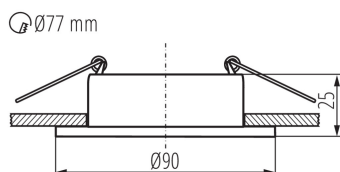

Пръстен на точково осветително тяло

unique
LIGHT
effect

MODULAR
frame

Kanlux FELINE DSO са кръгли, елегантни капси за таван. Налични са 6 различни цветови версии, които можете да съобразите с цветовете на вашия интериор. Допълнителна украса на отвора е ярка ивица (пръстен), опасаваща източника на светлина.

ОБЩИ ДАННИ:

Цвят: златен / бял

Място на монтаж: за вграждане в таван

Място на приложение: на закрито

Минимално разстояние от осветявания обект: 0,5m

декоративен пръстен без керамична фасунга: да

Продуктът не е подходящ за прикриване с

термоизолационен материал: да

Височина [mm]: 25

Диаметър [mm]: 90

Монтажен отвор [mm]: Ø77

ТЕХНИЧЕСКИ ДАННИ:

Номинално напрежение [V]: 12 AC; 12 DC; 220-240 AC

Максимална мощност [W]: max 10

Категория на защита от токов удар: II/III

Източник на светлина: MR16/PAR16

източник на светлина включен в комплекта: не

Цокъл: Gx5,3/GU10

Обхват на околната температура, на която може да бъде

изложен продуктът [°C]: 5÷25

Материал на корпуса: сплав на алуминий

Ъглова настройка на осветителното тяло: none

Степен на защита IP: 20