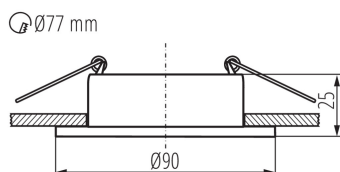

Пръстен на точково осветително тяло

unique
LIGHT
effect

MODULAR
frame

Kanlux FELINE DSO са кръгли, елегантни капси за таван. Налични са 6 различни цветови версии, които можете да съобразите с цветовете на вашия интериор. Допълнителна украса на отвора е ярка ивица (пръстен), опасаваща източника на светлина.

ОБЩИ ДАННИ:

Цвят: бял/черен

Място на монтаж: за вграждане в таван

Място на приложение: на закрито

Минимално разстояние от осветявания обект: 0,5m
декоративен пръстен без керамична фасунга: да

Продуктът не е подходящ за прикриване с термоизолационен материал: да

Височина [mm]: 25

Диаметър [mm]: 90

Монтажен отвор [mm]: Ø77

ТЕХНИЧЕСКИ ДАННИ:

Номинално напрежение [V]: 12 AC; 12 DC; 220-240 AC

Максимална мощност [W]: max 10

Категория на защита от токов удар: II/III

Източник на светлина: MR16/PAR16

източник на светлина включен в комплекта: не

Цокъл: Gx5,3/GU10

Обхват на околната температура, на която може да бъде изложен продуктът [°C]: 5÷25

Материал на корпуса: сплав на алуминий

Ъглова настройка на осветителното тяло: none

Степен на защита IP: 20