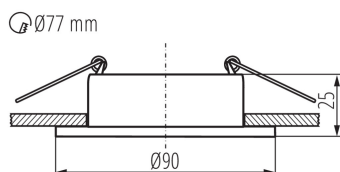

Пръстен на точково осветително тяло

unique
LIGHT
effect

MODULAR
frame

Kanlux FELINE DSO са кръгли, елегантни капси за таван. Налични са 6 различни цветове версии, които можете да съобразите с цветовете на вашия интериор. Допълнителна украса на отвора е ярка ивица (пръстен), опасаваща източника на светлина.

ОБЩИ ДАННИ:

Цвят: златен / черен

Място на монтаж: за вграждане в таван

Място на приложение: на закрито

Минимално разстояние от осветявания обект: 0,5m

декоративен пръстен без керамична фасунга: да

Продуктът не е подходящ за прикриване с

термоизолационен материал: да

Височина [mm]: 25

Диаметър [mm]: 90

Монтажен отвор [mm]: Ø77

ТЕХНИЧЕСКИ ДАННИ:

Номинално напрежение [V]: 12 AC; 12 DC; 220-240 AC

Максимална мощност [W]: max 10

Категория на защита от токов удар: II/III

Източник на светлина: MR16/PAR16

източник на светлина включен в комплекта: не

Цокъл: Gx5,3/GU10

Обхват на околната температура, на която може да бъде

изложен продуктът [°C]: 5÷25

Материал на корпуса: сплав на алуминий

Ъглова настройка на осветителното тяло: none

Степен на защита IP: 20