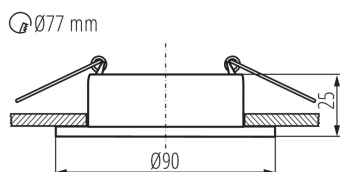

Пръстен на точково осветително тяло

unique
LIGHT
effect

MODULAR
frame

Kanlux FELINE DSO са кръгли, елегантни капси за таван. Налични са 6 различни цветови версии, които можете да съобразите с цветовете на вашия интериор. Допълнителна украса на отвора е ярка ивица (пръстен), опасаваща източника на светлина.

ОБЩИ ДАННИ:

Цвят: черен

Място на монтаж: за вграждане в таван

Място на приложение: на закрито

Минимално разстояние от осветявания обект: 0,5m
декоративен пръстен без керамична фасунга: да

Продуктът не е подходящ за прикриване с термоизолационен материал: да

Височина [mm]: 25

Диаметър [mm]: 90

Монтажен отвор [mm]: Ø77

ТЕХНИЧЕСКИ ДАННИ:

Номинално напрежение [V]: 12 AC; 12 DC; 220-240 AC

Максимална мощност [W]: max 10

Категория на защита от токов удар: II/III

Източник на светлина: MR16/PAR16

източник на светлина включен в комплекта: не

Цокъл: Gx5,3/GU10

Обхват на околната температура, на която може да бъде изложен продуктът [°C]: 5÷25

Материал на корпуса: сплав на алуминий

Ъглова настройка на осветителното тяло: none

Степен на защита IP: 20