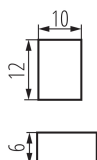

37239 NEON END CAP

Akcesoria Neon LED

5905339372390

DANE TECHNICZNE:

Materiał: tworzywo sztuczne

Ilość sztuk w opakowaniu jednostkowym (komplet): 5

DANE LOGISTYCZNE:

Jednostka miary: komplet

Jak pakowane: 400

Ilość sztuk w opakowaniu zbiorczym: 400

Masa jednostkowa netto [g]: 2

Gramatura [g]: 4.25

Długość opakowania jednostkowego [cm]: 7

Szerokość opakowania jednostkowego [cm]: 1

Wysokość opakowania jednostkowego [cm]: 10

Waga kartonu [kg]: 1.7

Szerokość kartonu [cm]: 23

Wysokość kartonu [cm]: 23

Długość kartonu [cm]: 23

Objętość kartonu [m³]: 0.012167