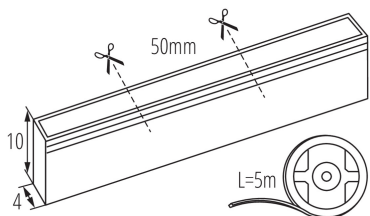

ОБЩИ ДАННИ:

Място на приложение: на закрито

Минимално разстояние от осветявания обект: 0,1m

Дължина [mm]: 5000

Широчина [mm]: 4

Височина [mm]: 10

ТЕХНИЧЕСКИ ДАННИ:

Номинално напрежение [V]: 24 DC

ДОПЪЛНИТЕЛНА ИНФОРМАЦИЯ:

- 3-годишна Гаранция при спазване на гаранционните условия, достъпни в уебсайта
- Забранено е свързването на LED отсечките с обща дължина повече от 5m. Приложенията, при които се изискват по-дълги отсечки, трябва да бъдат електрически разделени (свързани успоредно) на отсечки с дължина максимално 5m.