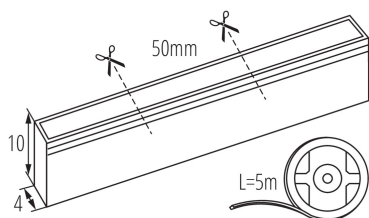

ОБЩИ ДАННИ:

Място на приложение: на закрито

Минимално разстояние от осветявания обект: 0,1m

Дължина [mm]: 5000

Широчина [mm]: 4

Височина [mm]: 10

ТЕХНИЧЕСКИ ДАННИ:

Номинално напрежение [V]: 24 DC

ДОПЪЛНИТЕЛНА ИНФОРМАЦИЯ:

- 3-годишна Гаранция при спазване на гаранционните условия, достъпни в уебсайта
- Забранено е свързването на LED отсечките с обща дължина повече от 5m. Приложенията, при които се изискват по-дълги отсечки, трябва да бъдат електрически разделени (свързани успоредно) на отсечки с дължина максимално 5m.