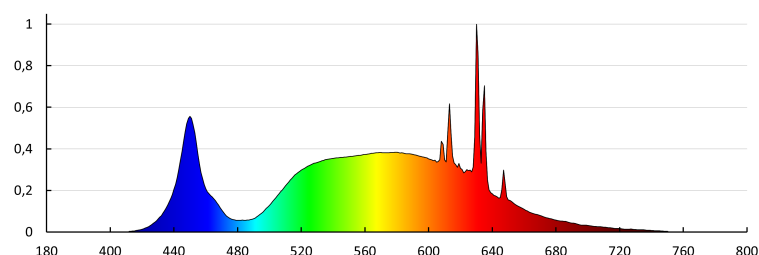

ДОПЪЛНИТЕЛНА ИНФОРМАЦИЯ:

- 5-годишна Гаранция при спазване на гаранционните условия, достъпни в уебсайта