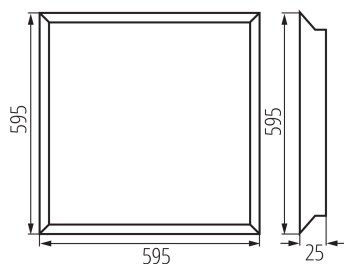

37179 BLINGO U24W 4000 60NW

LED панел за скрит монтаж

5905339371799

Kanlux BLINGO LED са панели с подсветка. Снабдени са с разклонителна кутия с бърза връзка, която позволява свързване на панелите помежду си, а също така ускорява монтажа им. LED панелите Kanlux BLINGO имат вградено захранване, благодарение на което можем да ги поставим в подходящата рамка Kanlux ADTR и да извършим повърхностен монтаж на панелите. LED панелите Kanlux BLINGO са с набраздена рамка и тяхната светлинна ефективност е до 110lm/W.

ОБЩИ ДАННИ:

Цвят: бял

Място на монтаж: за вграждане в таван

Място на приложение: на закрито

Минимално разстояние от осветявания обект: 0,5m

Възможност за използване с димер: не

Продуктът не е подходящ за прикриване с термоизолационен материал: да

Захранващо устройство, включено в комплекта: да

Дължина [mm]: 595

Широчина [mm]: 595

Височина [mm]: 25

Съдържание на живак в лампата [mg]: 0

Интегриран LED източник на светлина: да

ТЕХНИЧЕСКИ ДАННИ:

Номинално напрежение [V]: 220-240 AC

Номинална честота [Hz]: 50

Максимална мощност [W]: 24

Категория на защита от токов удар: I

Материал на дифузера: пластмаса

Вид диод: LED SMD

Светлинен поток на осветителното тяло [lm]: 4000

Полезния светлинен поток на светлинния източник Φ_{use} [LM]: в сфера

Цвят на светлината: бяла

Корелираната цветна температура [K]: 4000

Устойчивост на цвета в елипсите на Макадам: 6

Индекс на цвето предаване: 80

Експлоатационен срок на лампата [h]: 50000