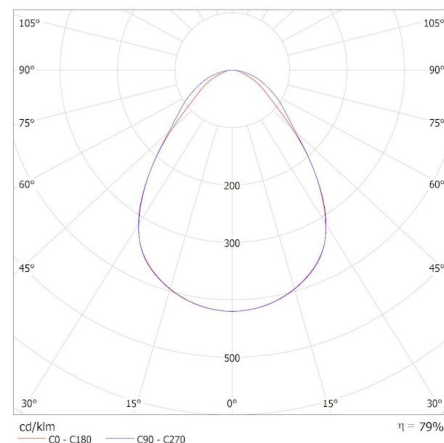

KANLUX S.A. (kat 37179) BLINGO U24W 4000 60NW / Krzywa rozsyłu światła (biegunowo)