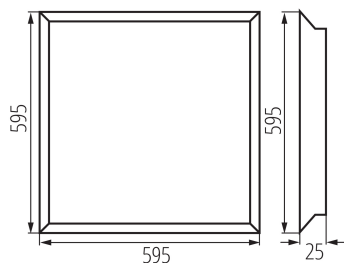

LED панел за скрит монтаж

Kanlux BLINGO LED са панели с подсветка. Снабдени са с разклонителна кутия с бърза връзка, която позволява свързване на панелите помежду си, а също така ускорява монтажа им. LED панелите Kanlux BLINGO имат вградено захранване, благодарение на което можем да ги поставим в подходящата рамка Kanlux ADTR и да извършим повърхностен монтаж на панелите. LED панелите Kanlux BLINGO са с набраздена рамка и тяхната светлинна ефективност е до 110lm/W.

ОБЩИ ДАННИ:

Цвят: бял

Място на монтаж: за вграждане в таван

Място на приложение: на закрито

Минимално разстояние от осветявания обект: 0,5m

Възможност за използване с димер: не

Продуктът не е подходящ за прикриване с термоизолационен материал: да

Захранващо устройство, включено в комплекта: да

Дължина [mm]: 595

Широчина [mm]: 595

Височина [mm]: 25

Съдържание на живак в лампата [mg]: 0

Интегриран LED източник на светлина: да

ТЕХНИЧЕСКИ ДАННИ:

Номинално напрежение [V]: 220-240 AC

Номинална честота [Hz]: 50

Максимална мощност [W]: 24

Категория на защита от токов удар: I

Материал на дифузера: пластмаса

Вид диод: LED SMD

Светлинен поток на осветителното тяло [lm]: 4000

Полезния светлинен поток на светлинния източник Φ_{use} [LM]: в сфера

Цвят на светлината: бяла

Корелираната цветна температура [K]: 4000

Устойчивост на цвета в елипсите на Макадам: 6

Индекс на цвето предаване: 80

Експлоатационен срок на лампата [h]: 50000