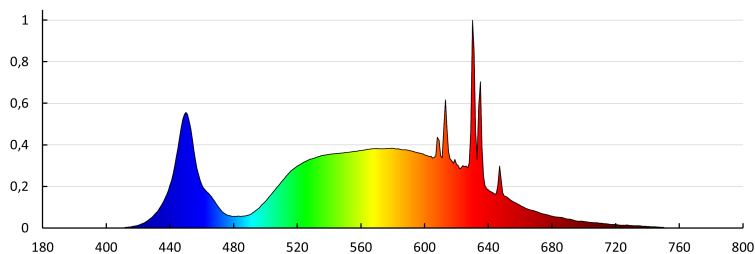

INDEX	BLINGO	BLINGO	BLINGO	BLINGO	BLINGO	BLINGO
	38W 4560 60NW	38W 4560 120NW	TN38W 6060 NW	TUN48W 6060 NW	IPRN38W 6060NW	IP65 40W 60NW
SPN PANEL 120	37336		✓			
SPN PANEL 60-62	37335	✓		✓	✓	✓
CLIPS PANEL 120	37338		✓			
CLIPS PANEL 60-62	37337	✓		✓	✓	✓
ADTR 6060 B	27615	✓		✓	✓	
ADTR 6060 SR	27610	✓		✓	✓	
ADTR 6060 W	27613	✓		✓	✓	
ADTR-S 6060 W	27616	✓		✓	✓	
ADTR 12030 B	27614		✓			
ADTR 12030 SR	27612		✓			
ADTR 12030 W	27611		✓			
ADTR-H 6060 B	29845	✓		✓	✓	✓
ADTR-H 6060 SR	29844	✓		✓	✓	✓
ADTR-H 6060 W	29843	✓		✓	✓	✓
ADTR-S-H 6060 W	27617	✓		✓	✓	✓
ADTR-H 76MM 6060 W	33398	✓		✓	✓	✓
ADTR-H 12030 B	33391		✓			
ADTR-H 12030 SR	33392		✓			
ADTR-H 12030 W	33390		✓			
ADTR-H 6262 W	33435					

Коефициент на запазване на светлинния поток на лампата след изтичане на номиналния срок на експлоатация:

L70B50

Брой цикли вкл. / изкл. : ≥ 50000

Ъгъл на светене [°]: 90

Светлинна ефективност на лампата [lm/W]: 167

Обхват на околната температура, на която може да бъде изложен продуктът [°C]: 5÷25

тип абажур: микропризматичен

Материал на корпуса: стомана

Материал на панела/на рамката: стомана

Обхват на напречните сечения на използваните кабели [mm²]: 1-2,5

Степен на защита IP: 20

Kształt: квадрат

UGR: <19

ДОПЪЛНИТЕЛНА ИНФОРМАЦИЯ:

- 5-годишна Гаранция при спазване на гаранционните условия, достъпни в уебсайта