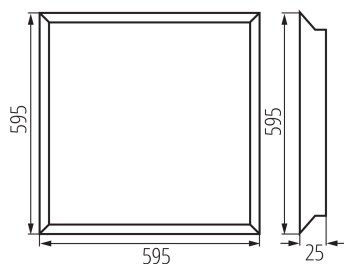

LED панел за скрит монтаж

5905339371782

Kanlux BLINGO LED са панели с подсветка. Снабдени са с разклонителна кутия с бърза връзка, която позволява свързване на панелите помежду си, а също така ускорява монтажа им. LED панелите Kanlux BLINGO имат вградено захранване, благодарение на което можем да ги поставим в подходящата рамка Kanlux ADTR и да извършим повърхностен монтаж на панелите. LED панелите Kanlux BLINGO са с набраздена рамка и тяхната светлинна ефективност е до 110lm/W.

ОБЩИ ДАННИ:

Цвят: бял

Място на монтаж: за вграждане в таван

Място на приложение: на закрито

Минимално разстояние от осветявания обект: 0,5m

Възможност за използване с димер: не

Продуктът не е подходящ за прикриване с термоизолационен материал: да

Захранващо устройство, включено в комплекта: да

Дължина [mm]: 595

Широчина [mm]: 595

Височина [mm]: 25

Съдържание на живак в лампата [mg]: 0

Интегриран LED източник на светлина: да

ТЕХНИЧЕСКИ ДАННИ:

Номинално напрежение [V]: 220-240 AC

Номинална честота [Hz]: 50

Максимална мощност [W]: 24

Категория на защита от токов удар: I

Материал на дифузера: пластмаса

Вид диод: LED SMD

Светлинен поток на осветителното тяло [lm]: 4320

Полезния светлинен поток на светлинния източник Fuse [LM]: 8 x 630

Полезния светлинен поток на светлинния източник Fuse [LM]: в сфера

Цвят на светлината: бяла

Корелираната цветна температура [K]: 4000

Устойчивост на цвета в елипсите на Макадам: 6

Индекс на цвето предаване: 80

Експлоатационен срок на лампата [h]: 50000