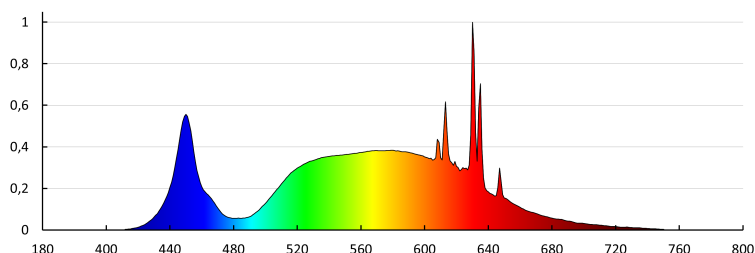

ДОПЪЛНИТЕЛНА ИНФОРМАЦИЯ:

- 5-годишна Гаранция при спазване на гаранционните условия, достъпни в уебсайта