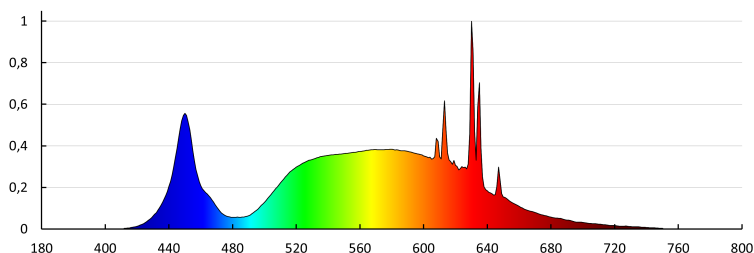

INDEX	BLINGO 38W 4560 60NW	BLINGO 38W 4560 120NW	BLINGO TN38W 6060 NW	BLINGO TUN48W 6060 NW	BLINGO IPRN38W 6060NW	BLINGO IP65 40W 60NW
	37176	37177	33177	33179	33174	37279
SPN PANEL 120	37336	✓				
SPN PANEL 60-62	37335	✓	✓	✓	✓	✓
CLIPS PANEL 120	37338		✓			
CLIPS PANEL 60-62	37337	✓	✓	✓	✓	✓
ADTR 6060 B	27615	✓	✓	✓		
ADTR 6060 SR	27610	✓	✓	✓		
ADTR 6060 W	27613	✓	✓	✓		
ADTR-S 6060 W	27616	✓	✓	✓		
ADTR 12030 B	27614		✓			
ADTR 12030 SR	27612		✓			
ADTR 12030 W	27611		✓			
ADTR-H 6060 B	29845	✓	✓	✓	✓	✓
ADTR-H 6060 SR	29844	✓	✓	✓	✓	✓
ADTR-H 6060 W	29843	✓	✓	✓	✓	✓
ADTR-S-H 6060 W	27617	✓	✓	✓	✓	✓
ADTR-H 76MM 6060 W	33398	✓	✓	✓	✓	✓
ADTR-H 12030 B	33391		✓			
ADTR-H 12030 SR	33392		✓			
ADTR-H 12030 W	33390		✓			
ADTR-H 6262 W	33435					

Коефициент на запазване на светлинния поток на лампата след изтичане на номиналния срок на експлоатация:

L70B50

Брой цикли вкл. / изкл. : ≥ 50000

Ъгъл на светене [°]: 115

Светлинна ефективност на лампата [lm/W]: 180

Обхват на околната температура, на която може да бъде изложен продуктът [°C]: 5÷25

Материал на корпуса: стомана

Материал на панела/на рамката: стомана

Обхват на напречните сечения на използваните кабели [mm²]: 1-2,5

Степен на защита IP: 20

Kształt: квадрат

ДОПЪЛНИТЕЛНА ИНФОРМАЦИЯ:

- 5-годишна Гаранция при спазване на гаранционните условия, достъпни в уебсайта