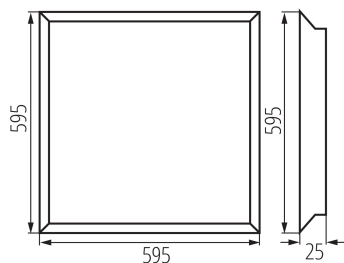

LED панел за скрит монтаж

Kanlux BLINGO LED са панели с подсветка. Снабдени са с разклонителна кутия с бърза връзка, която позволява свързване на панелите помежду си, а също така ускорява монтажа им. LED панелите Kanlux BLINGO имат вградено захранване, благодарение на което можем да ги поставим в подходящата рамка Kanlux ADTR и да извършим повърхностен монтаж на панелите. LED панелите Kanlux BLINGO са с набраздена рамка и тяхната светлинна ефективност е до 110lm/W.

ОБЩИ ДАННИ:

Цвят: бял

Място на монтаж: за вграждане в таван

Място на приложение: на закрито

Минимално разстояние от осветявания обект: 0,5m

Възможност за използване с димер: не

Продуктът не е подходящ за прикриване с термоизолационен материал: да

Захранващо устройство, включено в комплекта: да

Дължина [mm]: 595

Широчина [mm]: 595

Височина [mm]: 25

Съдържание на живак в лампата [mg]: 0

Интегриран LED източник на светлина: да

ТЕХНИЧЕСКИ ДАННИ:

Номинално напрежение [V]: 220-240 AC

Номинална честота [Hz]: 50

Максимална мощност [W]: 24

Категория на защита от токов удар: I

Материал на дифузера: пластмаса

Вид диод: LED SMD

Светлинен поток на осветителното тяло [lm]: 4320

Полезния светлинен поток на светлинния източник Fuse [LM]: 8 x 630

Полезния светлинен поток на светлинния източник Fuse [LM]: в сфера

Цвят на светлината: бяла

Корелираната цветна температура [K]: 4000

Устойчивост на цвета в елипсите на Макадам: 6

Индекс на цвето предаване: 80

Експлоатационен срок на лампата [h]: 50000