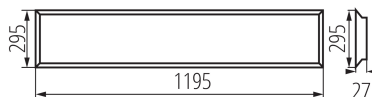

37177 BLINGO 38W 4560 120NW

LED панел за скрит монтаж

5905339371775

Kanlux BLINGO LED са панели с подсветка. Снабдени са с разклонителна кутия с бърза връзка, която позволява свързване на панелите помежду си, а също така ускорява монтажа им. LED панелите Kanlux BLINGO имат вградено захранване, благодарение на което можем да ги поставим в подходящата рамка Kanlux ADTR и да извършим повърхностен монтаж на панелите. LED панелите Kanlux BLINGO са с набраздена рамка и тяхната светлинна ефективност е до 110lm/W.

ОБЩИ ДАННИ:

Цвят: бял

Място на монтаж: за вграждане в таван

Място на приложение: на закрито

Минимално разстояние от осветявания обект: 0,5m

Възможност за използване с димер: не

Продуктът не е подходящ за прикриване с термоизолационен материал: да

Захранващо устройство, включено в комплекта: да

Дължина [mm]: 1195

Широчина [mm]: 295

Височина [mm]: 27

Съдържание на живак в лампата [mg]: 0

Интегриран LED източник на светлина: да

ТЕХНИЧЕСКИ ДАННИ:

Номинално напрежение [V]: 220-240 AC

Номинална честота [Hz]: 50

Максимална мощност [W]: 38

Категория на защита от токов удар: I

Материал на дифузера: пластмаса

Вид диод: LED SMD

Светлинен поток на осветителното тяло [lm]: 4560

Полезния светлинен поток на светлинния източник Φ_{use} [LM]: в сфера

Цвят на светлината: бяла

Корелираната цветна температура [K]: 4000

Устойчивост на цвета в елипсите на Макадам: 6

Индекс на цвето предаване: 80

Експлоатационен срок на лампата [h]: 50000