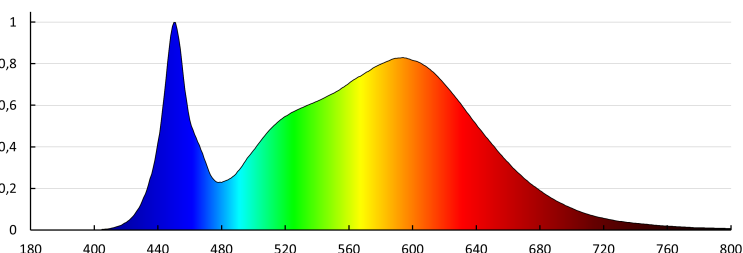

Коефициент на запазване на светлинния поток на лампата след изтичане на номиналния срок на експлоатация:

L70B50

Брой цикли вкл. / изкл. : ≥ 50000

Ъгъл на светене [°]: 115

Светлинна ефективност на лампата [lm/W]: 120

Обхват на околната температура, на която може да бъде изложен продуктът [°C]: 5÷25

Материал на корпуса: стомана

Материал на панела/на рамката: стомана

Обхват на напречните сечения на използваните кабели [mm²]: 1-2,5

Степен на защита IP: 20

Kształt: правоъгълник

ЛОГИСТИЧНИ ДАННИ:

Мерна единица: брой

Как е опаковано: 5

Количество бройки в междинна опаковка: 1

Количество бройки в сборна опаковка: 5

Единично нето тегло [g]: 1318

Грамаж [g]: 1810

Дължина на единична опаковка [cm]: 120.5

Ширина на единична опаковка [cm]: 3

Височина на единична опаковка [cm]: 31.5

Тегло на кашон [kg]: 9.05

Ширина на кашон [cm]: 16.5

Височина на кашон [cm]: 33

Дължина на кашон [cm]: 121.5

Вместимост на кашон [m³]: 0.066157

ДОПЪЛНИТЕЛНА ИНФОРМАЦИЯ:

- 5-годишна Гаранция при спазване на гаранционните условия, достъпни в уебсайта