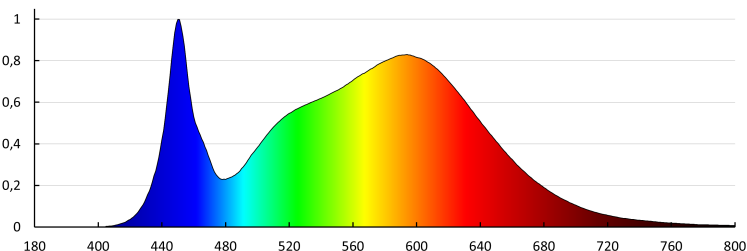

INDEX	BLINGO	BLINGO	BLINGO	BLINGO	BLINGO	BLINGO
	38W 4560 60NW	BLINGO 38W 4560 120NW	BLINGO TN38W 6060 NW	BLINGO TUN48W 6060 NW	BLINGO IPRN38W 6060NW	BLINGO IP65 40W 60NW
SPN PANEL 120	37336					
SPN PANEL 60-62	37335	✓				
CLIPS PANEL 120	37338		✓			
CLIPS PANEL 60-62	37337	✓				
ADTR 6060 B	27615	✓				
ADTR 6060 SR	27610	✓				
ADTR 6060 W	27613	✓				
ADTR-S 6060 W	27616	✓				
ADTR 12030 B	27614		✓			
ADTR 12030 SR	27612		✓			
ADTR 12030 W	27611		✓			
ADTR-H 6060 B	29845	✓				
ADTR-H 6060 SR	29844	✓				
ADTR-H 6060 W	29843	✓				
ADTR-S-H 6060 W	27617	✓				
ADTR-H 76MM 6060 W	33398	✓				
ADTR-H 12030 B	33391		✓			
ADTR-H 12030 SR	33392		✓			
ADTR-H 12030 W	33390		✓			
ADTR-H 6262 W	33435					

Коефициент на запазване на светлинния поток на лампата след изтичане на номиналния срок на експлоатация:

L70B50

Брой цикли вкл. / изкл. : ≥ 50000

Ъгъл на светене [°]: 115

Светлинна ефективност на лампата [lm/W]: 120

Обхват на околната температура, на която може да бъде изложен продуктът [°C]: 5÷25

Материал на корпуса: стомана

Материал на панела/на рамката: стомана

Обхват на напречните сечения на използваните кабели [mm²]: 1-2,5

Степен на защита IP: 20

Kształt: правоъгълник

ДОПЪЛНИТЕЛНА ИНФОРМАЦИЯ:

- 5-годишна Гаранция при спазване на гаранционните условия, достъпни в уебсайта