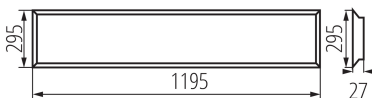

LED панел за скрит монтаж

Kanlux BLINGO LED са панели с подсветка. Снабдени са с разклонителна кутия с бърза връзка, която позволява свързване на панелите помежду си, а също така ускорява монтажа им. LED панелите Kanlux BLINGO имат вградено захранване, благодарение на което можем да ги поставим в подходящата рамка Kanlux ADTR и да извършим повърхностен монтаж на панелите. LED панелите Kanlux BLINGO са с набраздена рамка и тяхната светлинна ефективност е до 110lm/W.

ОБЩИ ДАННИ:

Цвят: бял

Място на монтаж: за вграждане в таван

Място на приложение: на закрито

Минимално разстояние от осветявания обект: 0,5m

Възможност за използване с димер: не

Продуктът не е подходящ за прикриване с термоизолационен материал: да

Захранващо устройство, включено в комплекта: да

Дължина [mm]: 1195

Широчина [mm]: 295

Височина [mm]: 27

Съдържание на живак в лампата [mg]: 0

Интегриран LED източник на светлина: да

ТЕХНИЧЕСКИ ДАННИ:

Номинално напрежение [V]: 220-240 AC

Номинална честота [Hz]: 50

Максимална мощност [W]: 38

Категория на защита от токов удар: I

Материал на дифузера: пластмаса

Вид диод: LED SMD

Светлинен поток на осветителното тяло [lm]: 4560

Полезния светлинен поток на светлинния източник Φ_{use} [LM]: в сфера

Цвят на светлината: бяла

Корелираната цветна температура [K]: 4000

Устойчивост на цвета в елипсите на Макадам: 6

Индекс на цвето предаване: 80

Експлоатационен срок на лампата [h]: 50000