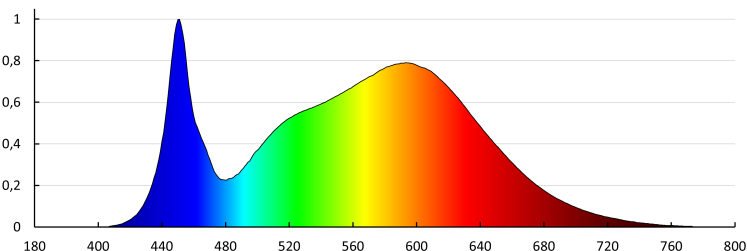

INDEX	BLINGO	BLINGO	BLINGO	BLINGO	BLINGO	BLINGO
	38W 4560 60NW	BLINGO 38W 4560 120NW	BLINGO TN38W 6060 NW	BLINGO TUN48W 6060 NW	BLINGO IPRN38W 6060NW	BLINGO IP65 40W 60NW
SPN PANEL 120	37336		✓			
SPN PANEL 60-62	37335	✓		✓	✓	✓
CLIPS PANEL 120	37338		✓			
CLIPS PANEL 60-62	37337	✓		✓	✓	✓
ADTR 6060 B	27615	✓		✓		
ADTR 6060 SR	27610	✓		✓		
ADTR 6060 W	27613	✓		✓		
ADTR-S 6060 W	27616	✓		✓		
ADTR 12030 B	27614		✓			
ADTR 12030 SR	27612		✓			
ADTR 12030 W	27611		✓			
ADTR-H 6060 B	29845	✓		✓	✓	✓
ADTR-H 6060 SR	29844	✓		✓	✓	✓
ADTR-H 6060 W	29843	✓		✓	✓	✓
ADTR-S-H 6060 W	27617	✓		✓	✓	✓
ADTR-H 76MM 6060 W	33398	✓		✓	✓	✓
ADTR-H 12030 B	33391		✓			
ADTR-H 12030 SR	33392		✓			
ADTR-H 12030 W	33390		✓			
ADTR-H 6262 W	33435					

Коефициент на запазване на светлинния поток на лампата след изтичане на номиналния срок на експлоатация:

L70B50

Брой цикли вкл. / изкл. : ≥ 50000

Ъгъл на светене [°]: 115

Светлинна ефективност на лампата [lm/W]: 120

Обхват на околната температура, на която може да бъде изложен продуктът [°C]: 5÷25

Материал на корпуса: стомана

Материал на панела/на рамката: стомана

Обхват на напречните сечения на използваните кабели [mm²]: 1-2,5

Степен на защита IP: 20

Kształt: квадрат

ДОПЪЛНИТЕЛНА ИНФОРМАЦИЯ:

- 5-годишна Гаранция при спазване на гаранционните условия, достъпни в уебсайта