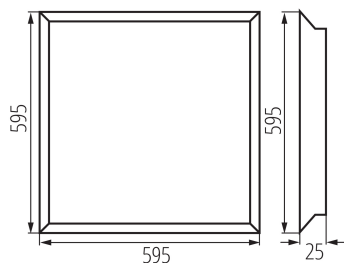

LED панел за скрит монтаж

Kanlux BLINGO LED са панели с подсветка. Снабдени са с разклонителна кутия с бърза връзка, която позволява свързване на панелите помежду си, а също така ускорява монтажа им. LED панелите Kanlux BLINGO имат вградено захранване, благодарение на което можем да ги поставим в подходящата рамка Kanlux ADTR и да извършим повърхностен монтаж на панелите. LED панелите Kanlux BLINGO са с набраздена рамка и тяхната светлинна ефективност е до 110lm/W.

ОБЩИ ДАННИ:

Цвят: бял

Място на монтаж: за вграждане в таван

Място на приложение: на закрито

Минимално разстояние от осветявания обект: 0,5m

Възможност за използване с димер: не

Продуктът не е подходящ за прикриване с термоизолационен материал: да

Захранващо устройство, включено в комплекта: да

Дължина [mm]: 595

Широчина [mm]: 595

Височина [mm]: 25

Съдържание на живак в лампата [mg]: 0

Интегриран LED източник на светлина: да

ТЕХНИЧЕСКИ ДАННИ:

Номинално напрежение [V]: 220-240 AC

Номинална честота [Hz]: 50

Максимална мощност [W]: 38

Категория на защита от токов удар: I

Материал на дифузера: пластмаса

Вид диод: LED SMD

Светлинен поток на осветителното тяло [lm]: 4560

Полезния светлинен поток на светлинния източник Φ_{use} [LM]: в сфера

Цвят на светлината: бяла

Корелираната цветна температура [K]: 4000

Устойчивост на цвета в елипсите на Макадам: 6

Индекс на цвето предаване: 80

Експлоатационен срок на лампата [h]: 50000