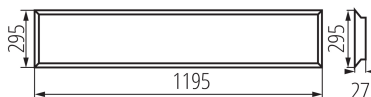

37174 BLINGO 34W 4080 120NW

LED панел за скрит монтаж

5905339371744

Kanlux BLINGO LED са панели с подсветка. Снабдени са с разклонителна кутия с бърза връзка, която позволява свързване на панелите помежду си, а също така ускорява монтажа им. LED панелите Kanlux BLINGO имат вградено захранване, благодарение на което можем да ги поставим в подходящата рамка Kanlux ADTR и да извършим повърхностен монтаж на панелите. LED панелите Kanlux BLINGO са с набраздена рамка и тяхната светлинна ефективност е до 110lm/W.

ОБЩИ ДАННИ:

Цвят: бял

Място на монтаж: за вграждане в таван

Място на приложение: на закрито

Минимално разстояние от осветявания обект: 0,5m

Възможност за използване с димер: не

Продуктът не е подходящ за прикриване с термоизолационен материал: да

Захранващо устройство, включено в комплекта: да

Дължина [mm]: 1195

Широчина [mm]: 295

Височина [mm]: 27

Съдържание на живак в лампата [mg]: 0

Интегриран LED източник на светлина: да

Photobiological safety: RG1

ТЕХНИЧЕСКИ ДАННИ:

Номинално напрежение [V]: 220-240 AC

Номинална честота [Hz]: 50

Максимална мощност [W]: 34

Категория на защита от токов удар: I

Материал на дифузера: пластмаса

Вид диод: LED SMD

Светлинен поток на осветителното тяло [lm]: 4080

Полезния светлинен поток на светлинния източник Φ_{use} [LM]: в сфера

Цвят на светлината: бяла

Корелираната цветна температура [K]: 4000

Устойчивост на цвета в елипсите на Макадам: 6

Индекс на цвето предаване: 80

Експлоатационен срок на лампата [h]: 50000