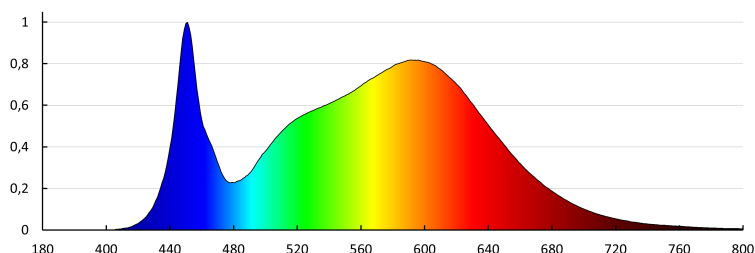

ДОПЪЛНИТЕЛНА ИНФОРМАЦИЯ:

- 5-годишна Гаранция при спазване на гаранционните условия, достъпни в уебсайта