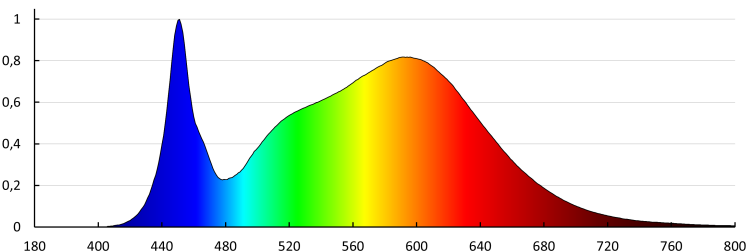

INDEX	BLINGO 38W 4560 60NW	BLINGO 38W 4560 120NW	BLINGO TN38W 6060 NW	BLINGO TUN48W 6060 NW	BLINGO IPRN38W 6060NW	BLINGO IPE5 40W 60NW
	37176	37177	33177	33179	33174	37279
SPN PANEL 120	37336	✓				
SPN PANEL 60-62	37335	✓	✓	✓	✓	✓
CLIPS PANEL 120	37338		✓			
CLIPS PANEL 60-62	37337	✓	✓	✓	✓	✓
ADTR 6060 B	27615	✓	✓	✓		
ADTR 6060 SR	27610	✓	✓	✓		
ADTR 6060 W	27613	✓	✓	✓		
ADTR-S 6060 W	27616	✓	✓	✓		
ADTR 12030 B	27614		✓			
ADTR 12030 SR	27612		✓			
ADTR 12030 W	27611		✓			
ADTR-H 6060 B	29845	✓	✓	✓	✓	✓
ADTR-H 6060 SR	29844	✓	✓	✓	✓	✓
ADTR-H 6060 W	29843	✓	✓	✓	✓	✓
ADTR-S-H 6060 W	27617	✓	✓	✓	✓	✓
ADTR-H 76MM 6060 W	33398	✓	✓	✓	✓	✓
ADTR-H 12030 B	33391		✓			
ADTR-H 12030 SR	33392		✓			
ADTR-H 12030 W	33390		✓			
ADTR-H 6262 W	33435					

Коефициент на запазване на светлинния поток на лампата след изтичане на номиналния срок на експлоатация:

L70B50

Брой цикли вкл. / изкл. : ≥ 50000

Ъгъл на светене [°]: 115

Светлинна ефективност на лампата [lm/W]: 120

Обхват на околната температура, на която може да бъде изложен продуктът [°C]: 5÷25

Материал на корпуса: стомана

Материал на панела/на рамката: стомана

Обхват на напречните сечения на използваните кабели [mm²]: 1-2,5

Степен на защита IP: 20

Kształt: правоъгълник

ДОПЪЛНИТЕЛНА ИНФОРМАЦИЯ:

- 5-годишна Гаранция при спазване на гаранционните условия, достъпни в уебсайта