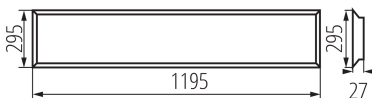

LED панел за скрит монтаж

Kanlux BLINGO LED са панели с подсветка. Снабдени са с разклонителна кутия с бърза връзка, която позволява свързване на панелите помежду си, а също така ускорява монтажа им. LED панелите Kanlux BLINGO имат вградено захранване, благодарение на което можем да ги поставим в подходящата рамка Kanlux ADTR и да извършим повърхностен монтаж на панелите. LED панелите Kanlux BLINGO са с набраздена рамка и тяхната светлинна ефективност е до 110lm/W.

ОБЩИ ДАННИ:

Цвят: бял

Място на монтаж: за вграждане в таван

Място на приложение: на закрито

Минимално разстояние от осветявания обект: 0,5m

Възможност за използване с димер: не

Продуктът не е подходящ за прикриване с термоизолационен материал: да

Захранващо устройство, включено в комплекта: да

Дължина [mm]: 1195

Широчина [mm]: 295

Височина [mm]: 27

Съдържание на живак в лампата [mg]: 0

Интегриран LED източник на светлина: да

Photobiological safety: RG1

ТЕХНИЧЕСКИ ДАННИ:

Номинално напрежение [V]: 220-240 AC

Номинална честота [Hz]: 50

Максимална мощност [W]: 34

Категория на защита от токов удар: I

Материал на дифузера: пластмаса

Вид диод: LED SMD

Светлинен поток на осветителното тяло [lm]: 4080

Полезния светлинен поток на светлинния източник Φ_{use} [LM]: в сфера

Цвят на светлината: бяла

Корелираната цветна температура [K]: 4000

Устойчивост на цвета в елипсите на Макадам: 6

Индекс на цвето предаване: 80

Експлоатационен срок на лампата [h]: 50000