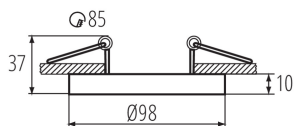

Пръстен на точково осветително тяло

Kanlux TINY BORD е мини версия на популярните осветителни тела за повърхностен монтаж Kanlux MINI BORD. Подобно на фамилията Kanlux MINI BORD, KANLUX TINY BORD е декоративен пръстен, монтиран наравно. Kanlux TINY BORD гарантира изключително осветление, което ви позволява да подчертаете избрани елементи от интериорния дизайн и да създадете приятна атмосфера. Модерният и семпъл дизайн прави халките подходящи както за жилищен, така и за търговски интериор. Имаме избор от няколко цетови комбинации, като специално внимание заслужават моделите със златен пръстен.

### ОБЩИ ДАННИ:

**Цвят:** бял / златен

**Място на монтаж:** за вграждане в таван

**Място на приложение:** на закрито

**Минимално разстояние от осветявания обект:** 0,5m

**декоративен пръстен без керамична фасунга:** да

**Продуктът не е подходящ за прикриване с**

**термоизолационен материал:** да

**Височина [mm]:** 37

**Диаметър [mm]:** 98

**Монтажен отвор [mm]:** Ø85

**Ъглова настройка на осветителното тяло [°]:** 30

**Степен на защита IP:** 20