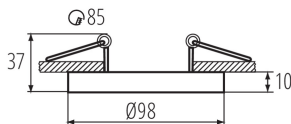

Пръстен на точково осветително тяло

Kanlux TINY BORD е мини версия на популярните осветителни тела за повърхностен монтаж Kanlux MINI BORD. Подобно на фамилията Kanlux MINI BORD, KANLUX TINY BORD е декоративен пръстен, монтиран наравно. Kanlux TINY BORD гарантира изключително осветление, което ви позволява да подчертаете избрани елементи от интериорния дизайн и да създадете приятна атмосфера. Модерният и семпъл дизайн прави халките подходящи както за жилищен, така и за търговски интериор. Имаме избор от няколко цетови комбинации, като специално внимание заслужават моделите със златен пръстен.

ОБЩИ ДАННИ:

Цвят: бял

Място на монтаж: за вграждане в таван

Място на приложение: на закрито

Минимално разстояние от осветявания обект: 0,5m

декоративен пръстен без керамична фасунга: да

Продуктът не е подходящ за прикриване с

термоизолационен материал: да

Височина [mm]: 37

Диаметър [mm]: 98

Монтажен отвор [mm]: Ø85

ТЕХНИЧЕСКИ ДАННИ:

Номинално напрежение [V]: 12 AC; 12 DC; 220-240 AC

Максимална мощност [W]: max 10

Категория на защита от токов удар: II/III

Ъглова настройка на осветителното тяло: в една ос

Ъглова настройка на осветителното тяло [°]: 30

Степен на защита IP: 20