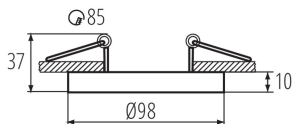

Пръстен на точково осветително тяло

Kanlux TINY BORD е мини версия на популярните осветителни тела за повърхностен монтаж Kanlux MINI BORD. Подобно на фамилията Kanlux MINI BORD, KANLUX TINY BORD е декоративен пръстен, монтиран наравно. Kanlux TINY BORD гарантира изключително осветление, което ви позволява да подчертаете избрани елементи от интериорния дизайн и да създадете приятна атмосфера. Модерният и семпъл дизайн прави халките подходящи както за жилищен, така и за търговски интериор. Имаме избор от няколко цетови комбинации, като специално внимание заслужават моделите със златен пръстен.

ОБЩИ ДАННИ:

Цвят: черен/златен

Място на монтаж: за вграждане в таван

Място на приложение: на закрито

Минимално разстояние от осветявания обект: 0,5m

декоративен пръстен без керамична фасунга: да

Продуктът не е подходящ за прикриване с

термоизолационен материал: да

Височина [mm]: 37

Диаметър [mm]: 98

Монтажен отвор [mm]: Ø85

ТЕХНИЧЕСКИ ДАННИ:

Номинално напрежение [V]: 12 AC; 12 DC; 220-240 AC

Максимална мощност [W]: max 10

Категория на защита от токов удар: II/III

Ъглова настройка на осветителното тяло: в една ос

Ъглова настройка на осветителното тяло [°]: 30

Степен на защита IP: 20