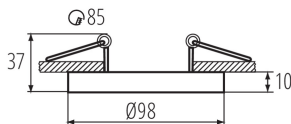

Пръстен на точково осветително тяло

Kanlux TINY BORD е мини версия на популярните осветителни тела за повърхностен монтаж Kanlux MINI BORD. Подобно на фамилията Kanlux MINI BORD, KANLUX TINY BORD е декоративен пръстен, монтиран наравно. Kanlux TINY BORD гарантира изключително осветление, което ви позволява да подчертаете избрани елементи от интериорния дизайн и да създадете приятна атмосфера. Модерният и семпъл дизайн прави халките подходящи както за жилищен, така и за търговски интериор. Имаме избор от няколко цетови комбинации, като специално внимание заслужават моделите със златен пръстен.

ОБЩИ ДАННИ:

Цвят: черен

Място на монтаж: за вграждане в таван

Място на приложение: на закрито

Минимално разстояние от осветявания обект: 0,5m

декоративен пръстен без керамична фасунга: да

Продуктът не е подходящ за прикриване с

термоизолационен материал: да

Височина [mm]: 37

Диаметър [mm]: 98

Монтажен отвор [mm]: Ø85

ТЕХНИЧЕСКИ ДАННИ:

Номинално напрежение [V]: 12 AC; 12 DC; 220-240 AC

Максимална мощност [W]: max 10

Категория на защита от токов удар: II/III

Ъглова настройка на осветителното тяло: в една ос

Ъглова настройка на осветителното тяло [°]: 30

Степен на защита IP: 20