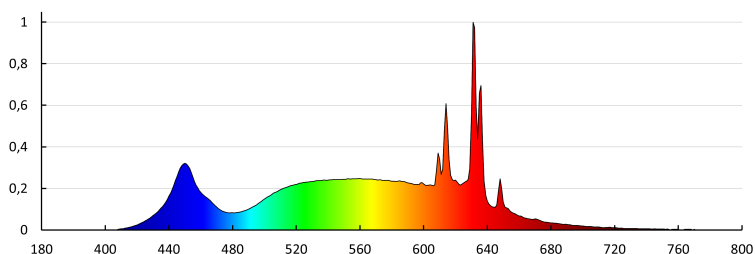

Височина на единична опаковка [cm]: 8

Тегло на кашон [kg]: 3.63

Ширина на кашон [cm]: 25.5

Височина на кашон [cm]: 19

Дължина на кашон [cm]: 51

Вместимост на кашон [m³]: 0.02471

iQ-LED

Kanlux