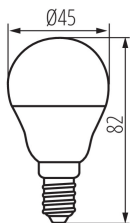

iQ-LED

Kanlux

36695 IQ-LED G45E14 5,9W-NW

LED източник на светлина

5905339366955

ОБЩИ ДАННИ:

Цвят: бял

Възможност за използване с димер: не

Широчина [mm]: 45

Височина [mm]: 82

Диаметър [mm]: 45

Дълбочина [mm]: 45

Съдържание на живак: не

Photobiological safety: RG1

ТЕХНИЧЕСКИ ДАННИ:

Номинално напрежение [V]: 220-240 AC

Номинална честота [Hz]: 50

Номинална мощност [W]: 5.9

Материал: пластмаса

Материал на дифузера: пластмаса

Източник на светлина: G45

Вид диод: LED SMD

Сумарния обявен светлинен поток [lm]: 806

Полезния светлинен поток на светлинния източник Фусе [LM]: 806

Полезния светлинен поток на светлинния източник Фусе [LM]: в сфера

Цвят на светлината: бяла

Корелираната цветна температура [K]: 4000

Устойчивост на цвета в елипсите на Макадам : 6

Индекс на цвето предаване: 90

Цокъл: E14

Номинален срок на експлоатация [h]: 25000

Брой цикли вкл. / изкл.: ≥50000

Номинален ъгъл на светлинния сноп [°]: 150

Номинален ток на лампата [mA]: 44

Годишен разход на енергия [kWh]/1000h: 6

Светлинна ефективност на лампата [lm/W]: 137

Формата на светлинния източник: kulka

Date of issue: 02.02.2024, 15:42

Запазва се правото за въвеждане на технически промени. Данните, съдържащи се в този материал, не са правно обвързващи. Фотометрия: резултати, получени по време на изпитване на дадения екземпляр.

BG