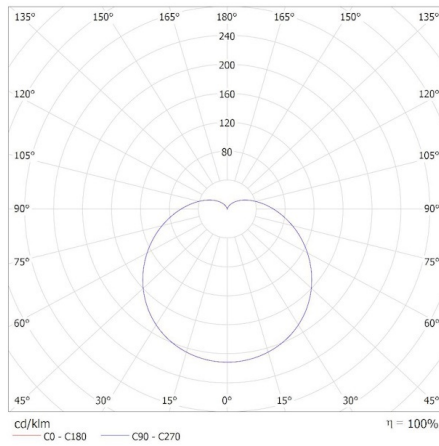

iQ-LED

Kanlux

36695 IQ-LED G45E14 5,9W-NW

LED източник на светлина

KANLUX S.A. (kat 36695) IQ-LED G45E14 5,9W-NW / Krzywa rozsyłu światła (biegunowo)

Date of issue: 02.02.2024, 15:42

Запазва се правото за въвеждане на технически промени. Данните, съдържащи се в този материал, не са правно обвързващи. Фотометрия: резултати, получени по време на изпитване на дадения екземпляр.

BG