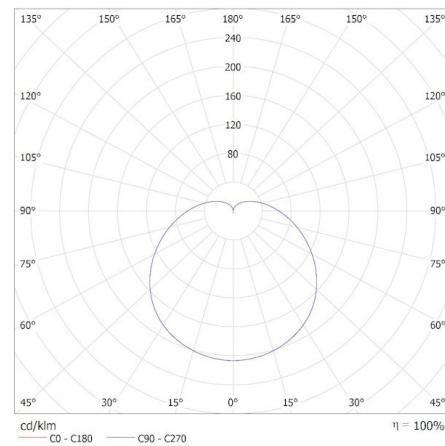

iQ-LED

Kanlux

36681 IQ-LED A60 11W-CW

LED източник на светлина

KANLUX S.A. (kat 36681) IQ-LED A60 11W-CW / Krzywa rozsyłu światła (biegunowo)

Date of issue: 02.02.2024, 17:40

Запазва се правото за въвеждане на технически промени. Данните, съдържащи се в този материал, не са правно обвързващи. Фотометрия: резултати, получени по време на изпитване на дадения екземпляр.

BG