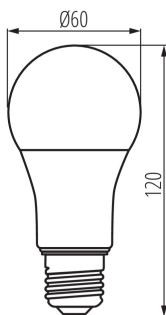

Kanlux IQ-LED A60 представлява благоприятна за окото цветна температура и надеждност, всичко това запазено в класическия дизайн на A60. Новите крушки Kanlux iQ-LED също са с изключителна светлинна ефективност, до 138 лумена на ват, и по този начин по-ниска консумация на енергия. IQ-LED Kanlux осигуряват пълен комфорт на използване и безопасност.

ОБЩИ ДАННИ:

Цвят: бял

Възможност за използване с димер: не

Широчина [mm]: 60

Височина [mm]: 120

Диаметър [mm]: 60

Дълбочина [mm]: 60

Съдържание на живак: не

ТЕХНИЧЕСКИ ДАННИ:

Номинално напрежение [V]: 220-240 AC

Номинална честота [Hz]: 50

Номинална мощност [W]: 11

Материал: пластмаса

Материал на дифузера: пластмаса

Източник на светлина: A60

Вид диод: LED SMD

Сумарния обявен светлинен поток [lm]: 1521

Полезния светлинен поток на светлинния източник Ф_{use} [LM]: 1521

Полезния светлинен поток на светлинния източник Ф_{use} [LM]: в сфера

Цвят на светлината: хладно бяла

Корелираната цветна температура [K]: 6500

Устойчивост на цвета в елипсите на Макадам : 6

Индекс на цвето предаване: 90

Цокъл: E27

Номинален срок на експлоатация [h]: 25000

Брой цикли вкл. / изкл. : ≥50000

Date of issue: 02.02.2024, 17:40

Запазва се правото за въвеждане на технически промени. Данните, съдържащи се в този материал, не са правно обвързващи. Фотометрия: резултати, получени по време на изпитване на дадения екземпляр.

BG