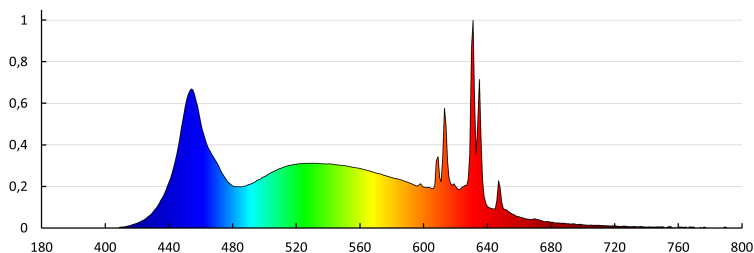

Date of issue: 02.02.2024, 17:40

Запазва се правото за въвеждане на технически промени. Данните, съдържащи се в този материал, не са правно обвързващи. Фотометрия: резултати, получени по време на изпитване на дадения екземпляр.

BG