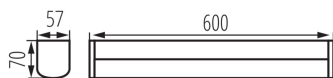

LED осветително тяло за стенен/таванен монтаж

IP
44

ОБЩИ ДАННИ:

Цвят: черен

Място на монтаж: за настенен монтаж, за монтаж върху таван

Минимално разстояние от осветявания обект: 0,1m

Възможност за използване с димер: не

Светлинна ефективност на лампата [lm/W]: 107

Обхват на околната температура, на която може да бъде изложен продуктът [°C]: 5+30

Материал на корпуса: сплав на алуминий

Вид присъединение: клеморед с винтови клеми

Обхват на напречните сечения на използваните кабели [mm²]: 0,75-1,5

Степен на защита IP: 44