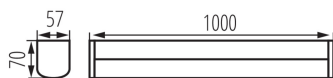

LED осветително тяло за стенен монтаж

IP
44

ОБЩИ ДАННИ:

Цвят: хром

Място на монтаж: за настенен монтаж

Минимално разстояние от осветявания обект: 0,1m

Възможност за използване с димер: не

Бутон за включване: да

Светлинна ефективност на лампата [lm/W]: 120

Обхват на околната температура, на която може да бъде изложен продуктът [°C]: 5+30

Материал на корпуса: сплав на алуминий

Вид присъединение: клеморед с винтови клеми

Обхват на напречните сечения на използваните кабели [mm²]: 0,75-1,5

Степен на защита IP: 44