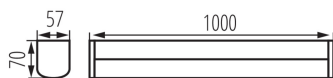

LED осветително тяло за стенен монтаж

IP
44

ОБЩИ ДАННИ:

Цвят: черен

Място на монтаж: за настенен монтаж

Минимално разстояние от осветявания обект: 0,1m

Възможност за използване с димер: не

Бутон за включване: да

Светлинна ефективност на лампата [lm/W]: 120

Обхват на околната температура, на която може да бъде изложен продуктът [°C]: 5+30

Материал на корпуса: сплав на алуминий

Вид присъединение: клеморед с винтови клеми

Обхват на напречните сечения на използваните кабели [mm²]: 0,75-1,5

Степен на защита IP: 44