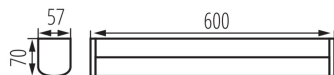

### ОБЩИ ДАННИ:

Цвят: черен

Място на монтаж: за настенен монтаж

Минимално разстояние от осветявания обект: 0,1m

Възможност за използване с димер: не

Бутон за включване: да

Интегриран LED източник на светлина: да