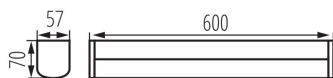

### ОБЩИ ДАННИ:

Цвят: черен

Място на монтаж: за настенен монтаж

Минимално разстояние от осветявания обект: 0,1m

Възможност за използване с димер: не

Бутон за включване: да

Интегриран LED източник на светлина: да

Обхват на околната температура, на която може да бъде изложен продуктът [°C]: 5+30

Материал на корпуса: сплав на алуминий

Вид присъединение: клеморед с винтови клеми

Обхват на напречните сечения на използваните кабели [mm<sup>2</sup>]: 0,75-1,5