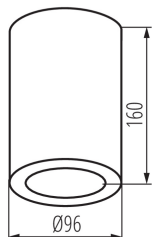

Точково таванно осветително тяло

IP
65

KANLUX AQILO е първото ни осветително тяло за повърхностен монтаж с толкова висока степен на защита - IP65. Характеризира се със семпла стилистика и се предлага в три цвята: бял, черен и графитен. Високата херметичност е предназначена за помещения, където лампите са изложени на повишена влажност и риск от наводняване с вода, напр. баня и кухня и за използване във външни части на къщата като тераси, балкони или покрити входи.

ОБЩИ ДАННИ:

Цвят: бял

Място на монтаж: за монтаж върху таван

Място на приложение: на закрито и на открито

Минимално разстояние от осветявания обект: 0,5m

Височина [mm]: 160

Диаметър [mm]: 96

ТЕХНИЧЕСКИ ДАННИ:

Цокъл: E27

Обхват на околната температура, на която може да бъде изложен продуктът [°C]: -20÷35

Материал на корпуса: сплав на алуминий

Вид присъединение: клеморед с винтови клеми

Степен на защита IP: 65