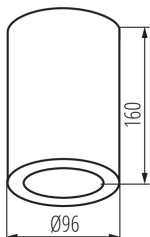

Точково таванно осветително тяло

IP  
65

KANLUX AQILO е първото ни осветително тяло за повърхностен монтаж с толкова висока степен на защита - IP65. Характеризира се със семпла стилистика и се предлага в три цвята: бял, черен и графитен. Високата херметичност е предназначена за помещения, където лампите са изложени на повишена влажност и риск от наводняване с вода, напр. баня и кухня и за използване във външни части на къщата като тераси, балкони или покрити входи.

### ОБЩИ ДАННИ:

**Цвят:** графитен

**Място на монтаж:** за монтаж върху таван

**Място на приложение:** на закрито и на открито

**Минимално разстояние от осветявания обект:** 0,5m

**Височина [mm]:** 160

**Диаметър [mm]:** 96

### ТЕХНИЧЕСКИ ДАННИ:

**Номинално напрежение [V]:** 220-240 AC

**Номинална честота [Hz]:** 50

**Максимална мощност [W]:** max 20

**Категория на защита от токов удар:** I

**Материал на дифузера:** пластмаса

**Източник на светлина включен в комплекта:** не

**Цокъл:** E27

**Обхват на околната температура, на която може да бъде изложен продуктът [°C]:** -20÷35

**Материал на корпуса:** сплав на алуминий

**Вид присъединение:** клеморед с винтови клеми