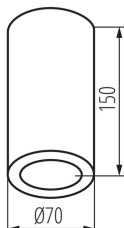

Точково таванно осветително тяло

IP
65

KANLUX AQILO е първото ни осветително тяло за повърхностен монтаж с толкова висока степен на защита - IP65. Характеризира се със семпла стилистика и се предлага в три цвята: бял, черен и графитен. Високата херметичност е предназначена за помещения, където лампите са изложени на повишена влажност и риск от наводняване с вода, напр. баня и кухня и за използване във външни части на къщата като тераси, балкони или покрити входи.

ОБЩИ ДАННИ:

Цвят: бял

Място на монтаж: за монтаж върху таван

Място на приложение: на закрито и на открито

Минимално разстояние от осветявания обект: 0,5m

Височина [mm]: 150

Диаметър [mm]: 70

ТЕХНИЧЕСКИ ДАННИ:

Номинално напрежение [V]: 220-240 AC

Номинална честота [Hz]: 50

Максимална мощност [W]: max 10

Категория на защита от токов удар: I

Материал на дифузера: пластмаса

Източник на светлина включен в комплекта: не

Цокъл: E14

Обхват на околната температура, на която може да бъде изложен продуктът [°C]: -20÷35

Материал на корпуса: сплав на алуминий

Вид присъединение: клеморед с винтови клеми

Степен на защита IP: 65