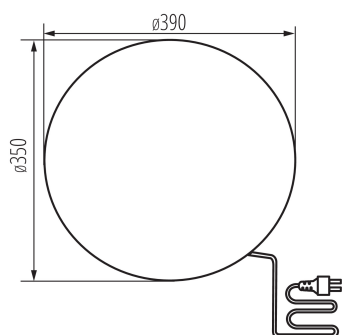

Минимално разстояние от осветявания обект : 0,2m

Височина [mm]: 370

Диаметър [mm]: 390

ТЕХНИЧЕСКИ ДАННИ:

Номинално напрежение [V]: 220-240 AC

Номинална честота [Hz]: 50

Максимална мощност [W]: max 20

Категория на защита от токов удар : II

Материал на корпуса: ABS

Вид присъединение: кабел завършен с щепсел

Вид проводник: H05RN-F

Дължина на проводника [m]: 3

Напречно сечение на кабела [mm²]: 1

Степен на защита IP: 65

ЛОГИСТИЧНИ ДАННИ:

Мерна единица: брой

Височина на единична опаковка [cm]: 38

Тегло на кашон [kg]: 2.49

Ширина на кашон [cm]: 39.5

Височина на кашон [cm]: 38

Дължина на кашон [cm]: 39.5

Вместимост на кашон [m³]: 0.05929

ДОПЪЛНИТЕЛНА ИНФОРМАЦИЯ:

Градинско осветително тяло със сменяем източник на светлина