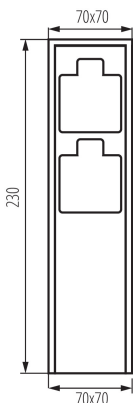

Garden post with 230V sockets

IP
44

Свързващи стълбове Kanlux DASTO с френски гнезда. Благодарение на тяхната семпла естетика те могат да бъдат интегрирани във всякакъв вид градина. Можете да свържете пръскачка, косачка, електрическа скара, светла градина, зимни лампички за външна елха или друго преносимо осветление, от което се нуждаете.

ОБЩИ ДАННИ:

Цвят: антрацитен

Място на монтаж: за монтаж върху основа

Място на приложение: на закрито и на открито

Дължина [mm]: 70

Широчина [mm]: 70

Височина [mm]: 230

Брой гнезда: 2

ТЕХНИЧЕСКИ ДАННИ:

Номинално напрежение [V]: 220-240 AC

Номинален ток [A]: 16

Категория на защита от токов удар : I

Материал: неръждаема стомана

Обхват на околната температура, на която може да бъде изложен продуктът [°C]: -20+35

Вид присъединение: клеморед с винтови клеми

Обхват на напречните сечения на използваните кабели [mm²): 1,5

Вид заземяване: type E

Степен на защита IP: 44