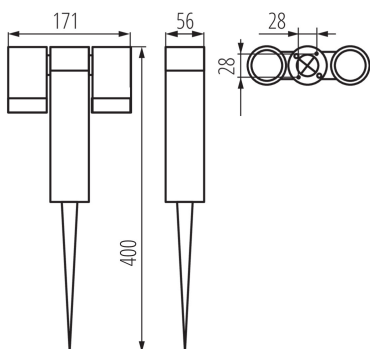

Градинско осветително тяло със сменяем източник на светлина

IP
54

DESIGN
unique

Kanlux USTI са осветителни тела, идеални за насочено осветяване на зеленина, алпинеуми, фасади или интересни архитектурни елементи, които искате да подчертаете. Дизайнът с подвижна глава позволява свободно регулиране и насочване на светлината в избраната посока. Можете да изберете осветително тяло с една или две светещи точки (осветителните елементи могат да се настройват независимо един от друг). Градинските осветителни тела Kanlux USTI са адаптирани към източници на светлина с основа GU10.

ОБЩИ ДАННИ:

Цвят: антрацитен

Място на монтаж: за вграждане в земя

Място на приложение: на закрито и на открито

Минимално разстояние от осветявания обект: 0,5m

Дължина [mm]: 171

Широчина [mm]: 56

Височина [mm]: 400

ТЕХНИЧЕСКИ ДАННИ:

Номинално напрежение [V]: 220-240 AC

Номинална честота [Hz]: 50

Максимална мощност [W]: 2 x max 7

Категория на защита от токов удар: I

Материал на дифузера: стъкло

Източник на светлина: PAR16 LED

източник на светлина включен в комплекта: не

Цокъл: GU10

Обхват на околната температура, на която може да бъде

изложен продуктът [°C]: -20+35

Материал на корпуса: сплав на алуминий

Вид присъединение: клеморед с винтови клеми

Обхват на напречните сечения на използваните кабели

[mm²): 0,5-1

Напречно сечение на кабела [mm²): 6-7,5

Степен на защита IP: 54