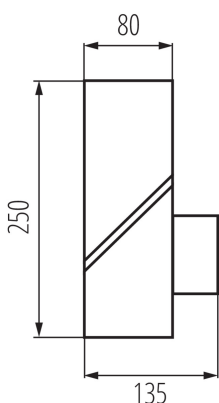

Градинско осветително тяло със сменяем източник на светлина

Kanlux LAVEN е изключително елегантно външно осветление. Тези градински лампи са с уникален дизайн, базиран на опушен абажур, свързан с останалата част на осветителното тяло с диагонално въже. Техният уникален стил ще бъде подчертан от LED източници на светлина с нажежаема жичка - особено в топъл цвят. Фланецът в основата на стълбовете Kanlux LAVEN улеснява фиксирането на лампата в земята. Серията на тези осветителни тела включва: две колони (50 и 80 см) и две стенни лампи, едната от които (SE) е с вграден сензор за движение и здрач.

ОБЩИ ДАННИ:

Цвят: графитен

Място на монтаж: за настенен монтаж

Място на приложение: на закрито и на открито

Минимално разстояние от осветявания обект: 0,2m

RAL: 7016

Сменяем източник на светлина: да

Дължина [mm]: 135

Широчина [mm]: 80

Височина [mm]: 250

ТЕХНИЧЕСКИ ДАННИ:

Номинално напрежение [V]: 220-240 AC

Номинална честота [Hz]: 50

Максимална мощност [W]: max 10

Категория на защита от токов удар: I

Материал на дифузера: PC

Източник на светлина: LED

източник на светлина включен в комплекта: не

Цокъл: E27

Обхват на околната температура, на която може да бъде

изложен продуктът [°C]: -20+35

Материал на корпуса: сплав на алуминий

Вид присъединение: клеморед с винтови клеми

Обхват на напречните сечения на използваните кабели

[mm²]: 0,5-1

Степен на защита IP: 44