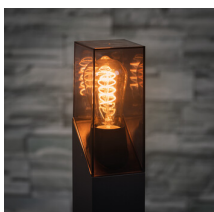

Градинско осветително тяло със сменяем източник на светлина

Kanlux LAVEN е изключително елегантно външно осветление. Тези градински лампи са с уникален дизайн, базиран на опушен абажур, свързан с останалата част на осветителното тяло с диагонално въже. Техният уникален стил ще бъде подчертан от LED източници на светлина с нажежаема жичка - особено в топъл цвят. Фланецът в основата на стълбовете Kanlux LAVEN улеснява фиксирането на лампата в земята. Серията на тези осветителни тела включва: две колони (50 и 80 см) и две стенни лампи, едната от които (SE) е с вграден сензор за движение и здрач.

ОБЩИ ДАННИ:

Цвят: графитен

Място на монтаж: за настенен монтаж

Място на приложение: на закрито и на открито

Минимално разстояние от осветявания обект: 0,2m

RAL: 7016

Сменяем източник на светлина: да

Дължина [mm]: 135

Източник на светлина: LED

източник на светлина включен в комплекта: не

Цокъл: E27

Обхват на околната температура, на която може да бъде

изложен продуктът [°C]: -20+35

Материал на корпуса: сплав на алуминий