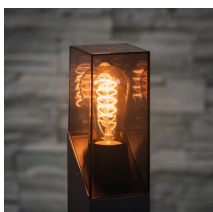

Градинско осветително тяло със сменяем източник на светлина

Kanlux LAVEN е изключително елегантно външно осветление. Тези градински лампи са с уникален дизайн, базиран на опушен абажур, свързан с останалата част на осветителното тяло с диагонално въже. Техният уникален стил ще бъде подчертан от LED източници на светлина с нажежаема жичка - особено в топъл цвят. Фланецът в основата на стълбовете Kanlux LAVEN улеснява фиксирането на лампата в земята. Серията на тези осветителни тела включва: две колони (50 и 80 см) и две стенни лампи, едната от които (SE) е с вграден сензор за движение и здрач.