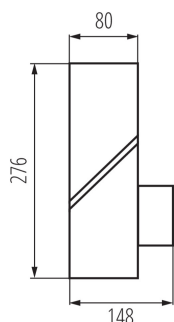

Градинско осветително тяло със сменяем източник на светлина

Kanlux LAVEN е изключително елегантно външно осветление. Тези градински лампи са с уникален дизайн, базиран на опушен абажур, свързан с останалата част на осветителното тяло с диагонално въже. Техният уникален стил ще бъде подчертан от LED източници на светлина с нажежаема жичка - особено в топъл цвят. Фланецът в основата на стълбовете Kanlux LAVEN улеснява фиксирането на лампата в земята. Серията на тези осветителни тела включва: две колони (50 и 80 см) и две стенни лампи, едната от които (SE) е с вграден сензор за движение и здрач.

ОБЩИ ДАННИ:

Цвят: графитен

Място на монтаж: за настенен монтаж

Място на приложение: на закрито и на открито

Минимално разстояние от осветявания обект: 0,2m

RAL: 7016

Wykrywanie ruchu: да

Сменяем източник на светлина: да

Дължина [mm]: 148

Широчина [mm]: 80

Височина [mm]: 276

Регулиране на чувствителността: да

ТЕХНИЧЕСКИ ДАННИ:

Номинално напрежение [V]: 220-240 AC

Номинална честота [Hz]: 50

Максимална мощност [W]: max 10

Категория на защита от токов удар: I

Материал на дифузера: PC

Източник на светлина: LED

източник на светлина включен в комплекта: не

Цокъл: E27

Обхват на околната температура, на която може да бъде изложен продуктът [°C]: -20+35

Материал на корпуса: сплав на алуминий

Вид датчик: PIR

Вид присъединение: клеморед с винтови клеми

Обхват на напречните сечения на използваните кабели [mm²]: 0,5-1

Време за задействане на датчика [s-min]: 10-5

Ъгъл на обхват на сензора [°]: 110